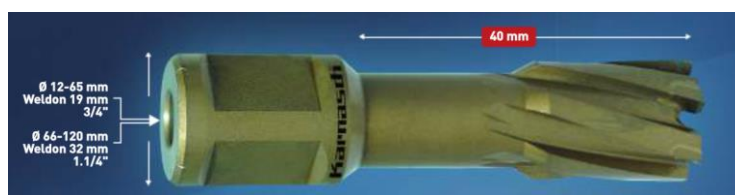

Kernbohrer

Hard-Line Weldon 19mm

20.1315

ø in mm	40mm	
12	Fr.	58.00
13	Fr.	58.00
14	Fr.	62.00
15	Fr.	62.00
16	Fr.	62.00
17	Fr.	62.00
18	Fr.	62.00
19	Fr.	62.00
20	Fr.	62.00
21	Fr.	64.00
22	Fr.	64.00
23	Fr.	64.00
24	Fr.	64.00
25	Fr.	64.00
26	Fr.	66.00
27	Fr.	66.00
28	Fr.	66.00
29	Fr.	66.00
30	Fr.	66.00
31	Fr.	78.00
32	Fr.	78.00
33	Fr.	78.00
34	Fr.	78.00
35	Fr.	78.00
36	Fr.	90.00
37	Fr.	90.00
38	Fr.	90.00
39	Fr.	90.00
40	Fr.	90.00

20.1315

ø in mm	40mm	
41	Fr.	108.00
42	Fr.	108.00
43	Fr.	108.00
44	Fr.	108.00
45	Fr.	108.00
46	Fr.	116.00
47	Fr.	116.00
48	Fr.	116.00
49	Fr.	116.00
50	Fr.	122.00
51	Fr.	134.00
52	Fr.	136.00
53	Fr.	140.00
54	Fr.	146.00
55	Fr.	148.00
56	Fr.	154.00
57	Fr.	154.00
58	Fr.	160.00
59	Fr.	162.00
60	Fr.	166.00
61	Fr.	170.00
62	Fr.	176.00
63	Fr.	184.00
64	Fr.	190.00
65	Fr.	196.00

20.1149

Auswerferstift 6.34x90mm Fr. 8.00

20.1151

Auswerferstift 7.98x90mm Fr. 8.00

20.1336

Hard-Line Set 40 Fr. 408.00

Set-Inhalt:

ø 14, 16, 18, 20, 22, 26

+ 4 Auswerferstifte im Koffer

Bestellung unter:

info@steel-wood.ch

071 970 07 05

Steel-Wood DW GmbH

Steineggstrasse 23

9113 Degersheim