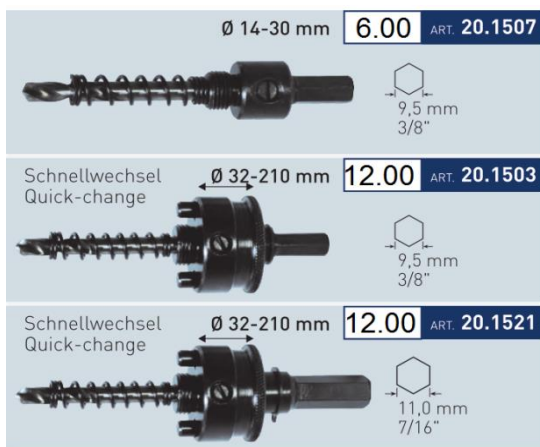

Bestellung unter:
info@steel-wood.ch
071 970 07 05

Steel-Wood DW GmbH
Steineggstrasse 23
9113 Degersheim

Alle Preise zzgl. gesetzlicher MwSt.
Irrtümer und Preisänderungen vorbehalten.