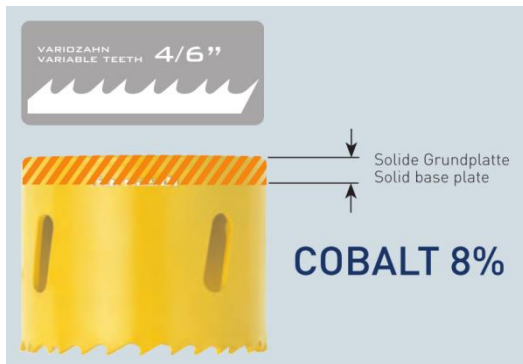

Lochsägen Bi-Metall Cobalt 8%

ø in mm	20.1500
14	Fr. 6.00
16	Fr. 6.00
17	Fr. 8.00
19	Fr. 8.00
20	Fr. 8.00
21	Fr. 8.00
22	Fr. 8.00
24	Fr. 8.00
25	Fr. 8.00
27	Fr. 8.00
28	Fr. 8.00
29	Fr. 10.00
30	Fr. 10.00
32	Fr. 10.00
33	Fr. 10.00
35	Fr. 10.00
37	Fr. 12.00
38	Fr. 12.00
40	Fr. 12.00
41	Fr. 12.00
43	Fr. 12.00
44	Fr. 12.00
45	Fr. 12.00
46	Fr. 12.00
48	Fr. 12.00
50	Fr. 14.00
51	Fr. 14.00
52	Fr. 14.00
54	Fr. 14.00
55	Fr. 14.00
57	Fr. 14.00
59	Fr. 16.00
60	Fr. 16.00
64	Fr. 16.00
65	Fr. 16.00
67	Fr. 16.00